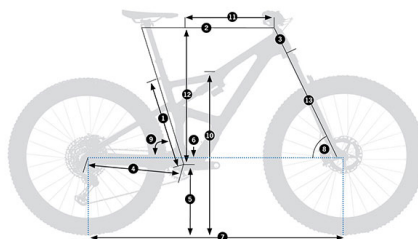

GEOMETRIA

TAGLIA	S	M	L	XL
1 - SEAT_TUBE	381	419	457	508
2 - TOP_TUBE	565	592	619	649
3 - HEAD_TUBE	95	105	120	140
4 - CHAIN_STAY			440	
5 - BB_HEIGHT			336	
6 - BB_DROP			35	
7 - WHEELBASE	1165	1194	1224	1259
8 - HEAD_ANGLE	66°	66°	66°	66°
9 - SEAT_ANGLE	77°	77°	77°	77°
10 - STANDOVER	710	736	766	776
11 - REACH	425	450	474	500
12 - STACK	604	613	627	646
13 - FORK_LENGTH			547	
14 - OFFSET			44	

ERGONOMIA

TAGLIA	BIELLA	ATTACCO	MANUBRIO	REGGISELLA TELESCOPICO
S	170	45	780	390/125
M	170	45	780	440/150
L	175	55	780	440/150
XL	175	55	780	480/170

* La misura del manubrio è centro-Centro

PNEUMATICO	Maxxis Rekon 2.40" FB 60 TPI Dual Exo TR
REGGISELLA	OC2 Dropper 31.6mm
	OC2 Dropper 31.6mm 125mm travel
	OC2 Dropper 31.6mm 150mm travel
	Fox Transfer Factory Kashima Dropper 31.6x363,5/125mm
	Fox Transfer Factory Kashima Dropper 31.6x418,3/150mm
	OC2 Dropper 31.6mm 170mm travel
	Fox Transfer Factory Kashima Dropper 31.6x475,1/175mm
SELLA	Fizik Taiga S-alloy rail
	Fizik Taiga Kium rail
TENDICATENA	Orbea OC chainguide
BLOQUEO ANTERIORE	
	Fox Kabolt Boost
BLOCCO REMOTO	Shimano SL-MT500 I-Spec EV