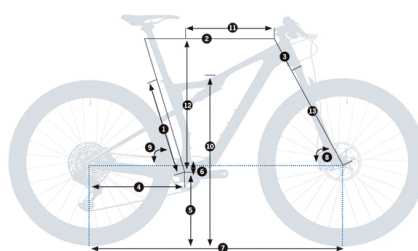

GEOMETRIA

TAGLIA	S-XC	M-XC	L-XC	XL-XC	S-TR	M-TR	L-TR	XL-TR
1 - SEAT_TUBE	405	432	470	520	405	432	470	520
2 - TOP_TUBE	564	593	617	641	567	596	610	643
3 - HEAD_TUBE	90	95	105	120	90	95	105	120
4 - CHAIN_STAY	435							
5 - BB_HEIGHT	327	327	327	327	334	334	334	334
6 - BB_DROP	47	47	47	47	40	40	40	40
7 - WHEELBASE	1094	1123	1148	1173	1101	1131	1155	1181
8 - HEAD_ANGLE	69°							
9 - SEAT_ANGLE	75°	75°	75°	75°	74°	74°	74°	74°
10 - STANDOVER	717	732	742	749	724	739	749	756
11 - REACH	407	435	456	476	387	425	446	466
12 - STACK	586	591	600	614	593	598	608	622
13 - FORK_LENGTH	504	504	504	504	524	524	524	524
14 - OFFSET	44							

ERGONOMIA

TAGLIA	BIELLA	ATTACCHO	MANUBRIO
S	170	60	760
M	175	75	760
L	175	75	760
XL	175	90	760

* La misura del manubrio è centro-Centro

OC2 Dropper 31.6mm
150mm travel

SELLA Fizik Taiga S-alloy rail

Women Kit: OC Grips
OD29mm&Selle Italia
SLR Boost SuperFlow