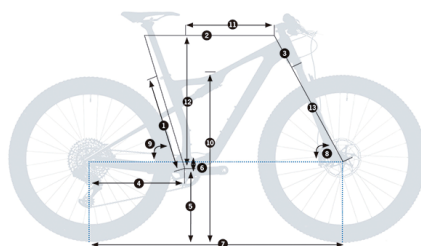

Women Kit: OC Grips OD29mm&Selle Italia SLR Boost SuperFlow

GEOMETRIA

TAGLIA	S-XC	M-XC	L-XC	XL-XC	S-TR	M-TR	L-TR	XL-TR
1 - SEAT_TUBE	405	432	470	520	405	432	470	520
2 - TOP_TUBE	564	593	617	641	567	596	610	643
3 - HEAD_TUBE	90	95	105	120	90	95	105	120
4 - CHAIN_STAY	435							
5 - BB_HEIGHT	327	327	327	327	334	334	334	334
6 - BB_DROP	47	47	47	47	40	40	40	40
7 - WHEELBASE	1094	1123	1148	1173	1101	1131	1155	1181
8 - HEAD_ANGLE	69°							
9 - SEAT_ANGLE	75°	75°	75°	75°	74°	74°	74°	74°
10 - STANDOVER	717	732	742	749	724	739	749	756
11 - REACH	407	435	456	476	387	425	446	466
12 - STACK	586	591	600	614	593	598	608	622
13 - FORK_LENGTH	504	504	504	504	524	524	524	524
14 - OFFSET	44							

ERGONOMIA

TAGLIA	BIELLA	ATTACCO	MANUBRIO	REGGISELLA TELESCOPICO
S	170	60	740	390/125
M	175	70	740	390/125
L	175	70	740	390/125
XL	175	90	740	390/125

* La misura del manubrio è centro-Centro

Selle Italia SLR Boost Fill
Titanium Rail 316 Ø7 mm