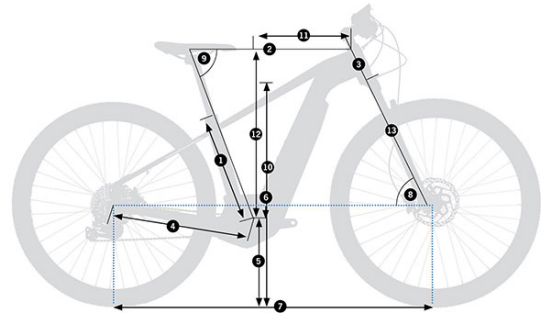

GEOMETRIA

TAGLIA	S-27.5"	M-29	L-29"	XL-29"
1 - SEAT_TUBE	400	405	457	515
2 - TOP_TUBE	538	569	603	638.4
3 - HEAD_TUBE	105	114	133	158
4 - CHAIN_STAY	475			
5 - BB_HEIGHT	307	313	313	313
6 - BB_DROP	43	63	63	63
7 - WHEELBASE	1112	1149	1173	1210
8 - HEAD_ANGLE	67°	67°	68°	68°
9 - SEAT_ANGLE	73°			
10 - STANDOVER	798	825	861	893
11 - REACH	355	375	402	430
12 - STACK	600	636	659	752
13 - FORK_LENGTH	518	530	530	530
14 - OFFSET	42	51	51	51

ERGONOMIA

TAGLIA	BIELLA	ATTACCO	MANUBRIO
S-27,5"	170	70	740
M-29"	170	70	740
L-29"	170	70	740
XL-29"	170	70	740

* La misura del manubrio è centro-Centro