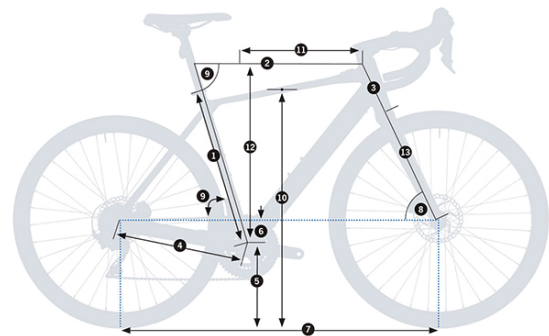

GEOMETRIA

TAGLIA	XS	S	M	L	XL
1 - SEAT_TUBE	460	485	515	545	575
2 - TOP_TUBE	507	530	547	571	589
3 - HEAD_TUBE	97	122	146	172	196
4 - CHAIN_STAY			420		
5 - BB_HEIGHT			267		
6 - BB_DROP			74		
7 - WHEELBASE	988	1002	1017	1036	1050
8 - HEAD_ANGLE	71	71.5	72	72	72.5
9 - SEAT_ANGLE	75	74.5	74.5	74	74
10 - STANDOVER	752	776	803	829	856
11 - REACH	366	377	388	399	410
12 - STACK	525	550	575	600	625
13 - FORK_LENGTH			400		
14 - OFFSET			50		
15 - WHEEL_SIZE			682		

ERGONOMIA

TAGLIA	BIELLA	ATTACCO	MANUBRIO
XS	170	80	400
S	170	90	400
M	170	100	420
L	172	100	420
XL	175	110	440

* La misura del manubrio è centro-Centro