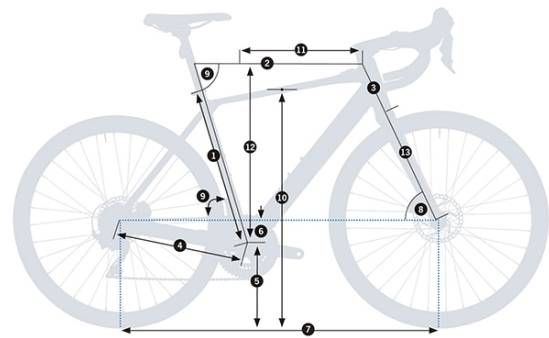

GEOMETRIA

TAGLIA	XS	S	M	L	XL
1 - SEAT_TUBE	460	485	515	545	575
2 - TOP_TUBE	507	530	547	571	589
3 - HEAD_TUBE	97	122	146	172	196
4 - CHAIN_STAY			420		
5 - BB_HEIGHT			267		
6 - BB_DROP			74		
7 - WHEELBASE	988	1002	1017	1036	1050
8 - HEAD_ANGLE	71	71.5	72	72	72.5
9 - SEAT_ANGLE	75	74.5	74.5	74	74
10 - STANDOVER	752	776	803	829	856
11 - REACH	366	377	388	399	410
12 - STACK	525	550	575	600	625
13 - FORK_LENGTH			400		
14 - OFFSET			50		
15 - WHEEL_SIZE			682		

ERGONOMIA

TAGLIA	BIELLA	ATTACCO	MANUBRIO
XS	170	80	400
S	170	90	400
M	170	100	420
L	170	100	420
XL	170	110	440

* La misura del manubrio è centro-Centro