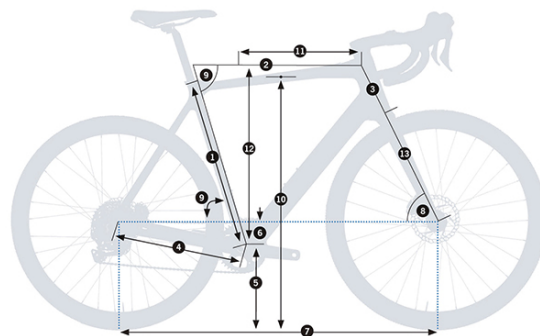

GOMETRIA

TAGLIA	XS	S	M	L	XL
1 - SEAT_TUBE	455	485	515	545	575
2 - TOP_TUBE	507	530	547	571	589
3 - HEAD_TUBE	80,5	105	131	158	182
4 - CHAIN_STAY			420		
5 - BB_HEIGHT	265	265	267	267	269
6 - BB_DROP	76	76	74	74	74
7 - WHEELBASE	986.14	1000.98	1021.5	1040.6	1048.97
8 - HEAD_ANGLE	71°	71.5°	72°	72°	72.5°
9 - SEAT_ANGLE	75°	74.5°	74.5°	74°	74°
10 - STANDOVER	773.68	785.73	819.5	839	872.68
11 - REACH	366	377	388	399	410
12 - STACK	525	550	575	600	625
13 - FORK_LENGTH			400		
14 - OFFSET			50		

ERGONOMIA

TAGLIA	BIELLA	ATTACCO	MANUBRIO
XS	170	80	400
S	170	90	400
M	170	100	420
L	172	100	420
XL	175	110	440

* La misura del manubrio è centro-Centro