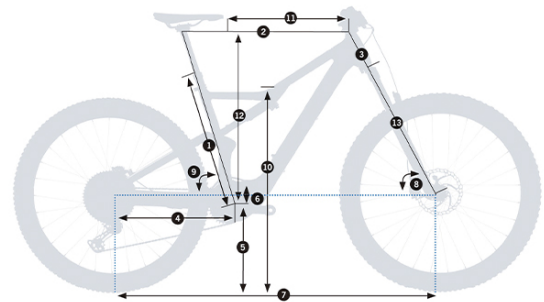

GOMETRIA

TAGLIA	S	M	L	XL
1 - SEAT_TUBE	381	419	457	508
2 - TOP_TUBE	565	592	619	649
3 - HEAD_TUBE	95	105	120	140
4 - CHAIN_STAY		445		
5 - BB_HEIGHT	336	336	336/336	336
6 - BB_DROP*		35/32		
7 - WHEELBASE	1180	1205	1229	1255
8 - HEAD_ANGLE*		66°/65,5°		
9 - SEAT_ANGLE*		77°/76,5°		
10 - STANDOVER	710	736	766	776
11 - REACH	425	450	474	500
12 - STACK	604	613	627	646
13 - FORK_LENGTH		547		

*

ERGONOMIA

TAGLIA	BIELLA	ATTACCHO	MANUBRIO	REGGISELLA TELESCOPICO
S	165	40	780	390/125
M	165	50	780	440/150
L	170	50	780	440/150
XL	170	50	780	480/170

* La misura del manubrio è centro-Centro