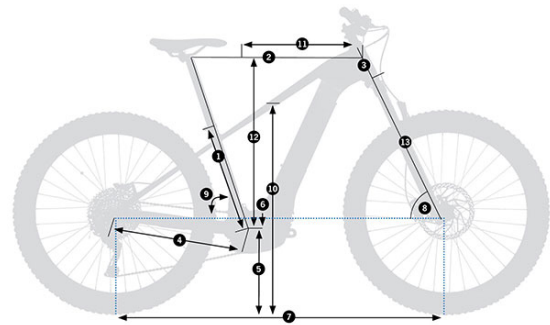

WILD HT 10 27.

È DISPONIBILE IN QUESTI COLORI:

BRIGHT RED (LUCIDO) /
NERO (OPACO)

BLU MARINO MET -
PISTACCHIO (RASO)

NERO METALLIZZATO -
TITANIO (LUCIDO)

VERDE - NERO (OPACO)

SPECIFICHE E OPTIONAL

TELAIO	Orbea Wild Hardtrail 2020 Alloy 12X148 for Bosch
FORCELLA	Fox 34 Float Factory 120 FIT4 3-Position-Adjust QR15x110 Kashima E-Bike Optimized
GUARNITURA	PW EB04-NW32 G4
SERIE STERZO	OC Key Holder
MANUBRIO	Race Face Aeffect 35 20mm Rise 780mm
ATTACCO	Race Face Aeffect 35mm interface
LEVE	Shimano Deore M6100 I-Spec EV
FRENI	Shimano XT M8120 Hydraulic Disc
PIGNONI	Sun Race CSMZ80 11-51t 12-Speed Metalic E-bike
CAMBIO	Shimano XT M8100 SGS Shadow Plus
CATENA	KMC e12 Turbo Silver
RUOTE	DT Swiss H-1900 Spline 35c TLR 15/110mm CL
PNEUMATICO	Maxxis Rekon+ 2.8" 120 TPI FB 3C MaxxTerra Exo+ TR
REGGISELLA	OC2 Dropper 31.6mm
	OC2 Dropper 31.6 100mm travel
	OC2 Dropper 31.6 125mm travel
	OC2 Dropper 31.6 170mm travel
REMOTO REGGISELLA	Shimano SL-MT500 I-Spec EV
SELLA	Selle Royal Vivo
	Fizik Aidon 208x145mm manganese rail
LUCCHETTO	Abus battery powertube lock PLUS
TENDICATENA	Orbea OC chainguide 32-38t
MOTORE	BOSCH Performance CX Cruise (25km/h) BDU450CX
BATTERIA	BOSCH Powertube 500Wh Horizontal EU BBP280
DISPLAY	BOSCH Display unit KIOX Black BUI330
CARICATORE	Compact Charger 2A (100-240V) Worldwide
	Fast Charger 6A (220-240V)

GEOMETRIA

TAGLIA	S	M	L	XL
1 - SEAT_TUBE	390	390	415	440
2 - TOP_TUBE	575	595	624	653
3 - HEAD_TUBE	115	130	145	160
4 - CHAIN_STAY			470	
5 - BB_DROP			63	
6 - WHEELBASE	1139	1160	1190	1221
7 - HEAD_ANGLE			67°	
8 - SEAT_ANGLE			72,5°	
9 - STANDOVER	798	805	816	826
10 - REACH	375	390	415	440
11 - STACK	634	647	661	675
12 - FORK_LENGTH			527	
13 - OFFSET			51	

ERGONOMIA

TAGLIA	BIELLA	ATTACCO	MANUBRIO	REGGISELLA TELESCOPICO
S	160	50	780	440/150
M	160	50	780	440/150
L	160	50	780	440/150
XL	160	50	780	440/150

* La misura del manubrio è centro-Centro