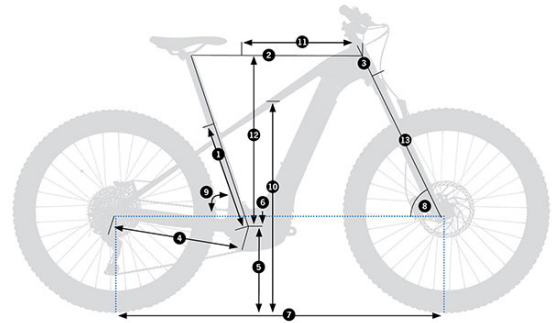

WILD HT 10 29.

È DISPONIBILE IN QUESTI COLORI:

BRIGHT RED (LUCIDO) /
NERO (OPACO)

BLU MARINO MET -
PISTACCHIO (RASO)

NERO METALLIZZATO -
TITANIO (LUCIDO)

VERDE - NERO (OPACO)

SPECIFICHE E OPTIONAL

TELAIO	Orbea Wild Hardtrail 2020 Alloy 12X148 for Bosch
FORCELLA	Fox 34 Float Factory 120 FIT4 3-Position-Adjust QR15x110 Kashima E-Bike Optimized
GUARNITURA	PW EB04-NW32 G4
SERIE STERZO	OC Key Holder
MANUBRIO	Race Face Aeffect 35 20mm Rise 780mm
ATTACCO	Race Face Aeffect 35mm interface
LEVE	Shimano Deore M6100 I-Spec EV
FRENI	Shimano XT M8120 Hydraulic Disc
PIGNONI	Sun Race CSMZ80 11-51t 12-Speed Metalic E-bike
CAMBIO	Shimano XT M8100 SGS Shadow Plus
CATENA	KMC e12 Turbo Silver
RUOTE	DT Swiss H-1900 Spline 30c TLR 15/110mm CL
PNEUMATICO	Maxxis Minion DHF 2.60" 120 TPI FB 3C Maxx Terra Exo+ TR
PNEUMATICO	Maxxis Minion DHR II 2.60" 120 TPI FB 3C Maxx Terra Exo+ TR
REGGISELLA	OC2 Dropper 31.6mm
	OC2 Dropper 31.6 100mm travel
	OC2 Dropper 31.6 125mm travel
	OC2 Dropper 31.6 170mm travel
REMOTO REGGISELLA	Shimano SL-MT500 I-Spec EV
SELLA	Selle Royal Vivo
	Fizik Aidon 208x145mm manganese rail
LUCCHETTO	Abus battery powertube lock PLUS
TENDICATENA	Orbea OC chainguide 32-38t
MOTORE	BOSCH Performance CX Cruise (25km/h) BDU450CX
BATTERIA	BOSCH Powertube 500Wh Horizontal EU BBP280
DISPLAY	BOSCH Display unit KIOX Black BUI330
CARICATORE	Compact Charger 2A (100-240V) Worldwide
	Fast Charger 6A (220-240V)

GEOMETRIA

TAGLIA	S	M	L	XL
1 - SEAT_TUBE	390	390	415	440
2 - TOP_TUBE	575	595	624	653
3 - HEAD_TUBE	115	130	145	160
4 - CHAIN_STAY			470	
5 - BB_DROP			63	
6 - WHEELBASE	1139	1160	1190	1221
7 - HEAD_ANGLE			67°	
8 - SEAT_ANGLE			72,5°	
9 - STANDOVER	798	805	816	826
10 - REACH	375	390	415	440
11 - STACK	634	647	661	675
12 - FORK_LENGTH			527	
13 - OFFSET			51	

ERGONOMIA

TAGLIA	BIELLA	ATTACCO	MANUBRIO	REGGISELLA TELESCOPICO
S	160	50	780	440/150
M	160	50	780	440/150
L	160	50	780	440/150
XL	160	50	780	440/150

* La misura del manubrio è centro-Centro